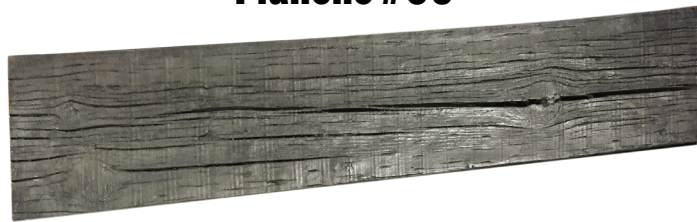

Planche #05

Planche #08

Planche #09

DIMENSIONS

Dimensions approximatives :
Largeur : 8" - Longueur : 39 1/2"
Épaisseur : 3/4"

Par boîte : 10,76 pi² - 1 m²/bte

Aucun coin dans cette collection.

SPÉCIFICATIONS